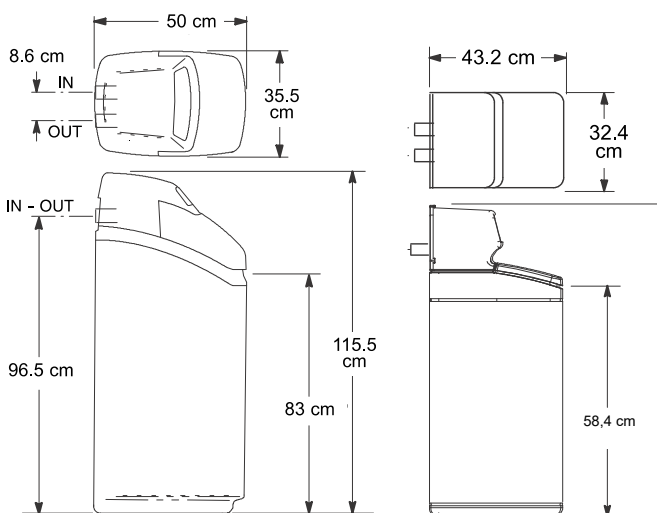

## COMFORT 300 & 400

Your Water. Perfected.

	300	400
Serie	<b>Comfort</b>	
Verbindung	1"	
Nennkapazität in °dHm3	27 - 58	27 - 82
Harzkapazität	14,7	17,6
Serviceflussrate (l/min)	23	30
Min-Max Betriebsdruck (bar)	1,4 - 8,6	
Min -Max Betriebs-temperatur (°C)	4,0 - 49,0	
Gesamthöhe in cm	88	114
Höhe Salztank in cm	58,4	83
Breite in cm	32,4	35,5
Tiefe in cm	43,2	50
Stromanschluss	Transformator: 240 Volt (AC) bis 24 Volt, 50 Hz (AC)	